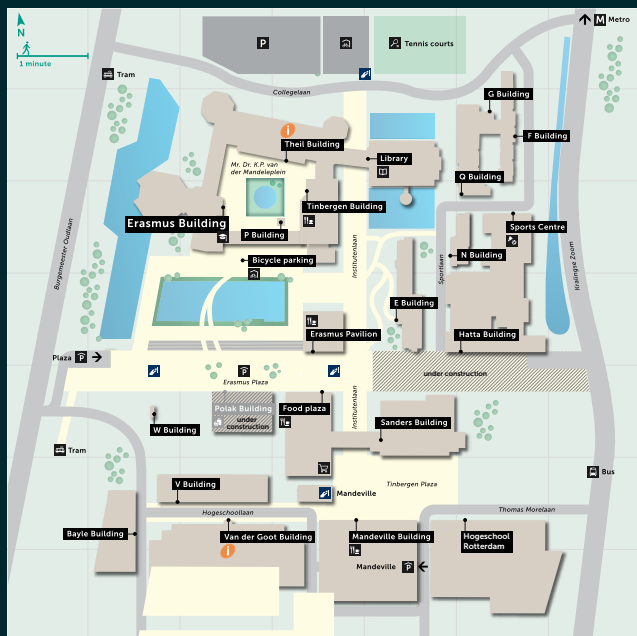

Campus Woudestein

Bureau van de Pedel Beadle's office

Erasmus Universiteit Rotterdam
Campus Woudestein
Burgemeester Oudlaan 50
3062 PA Rotterdam
T +31 10 408 1006

Legend

Bus	Pay station
Metro	Bicycle parking
Tram	Information
Parking	Sports Centre
Tennis courts	Graduates & Academic ceremonies
Library	Road
Food & drinks	Buildings
Shops	Footpaths
Water	
Under construction	
Main entrance building	

Routebeschrijving/Directions

Met de auto

Neem vanaf de A-16 (vanaf beide richtingen) de afslag 'Centrum' (afrif nummer 25). Volg de borden 'Erasmus Universiteit'. Ga op de Abram van Rijckevorselweg bij de eerstvolgende verkeerslichten rechtsaf (Burgemeester Oudlaan), daarna de eerste weg rechtsaf en volg het bord Parking Plaza (betaald parkeren). Vanuit de Parking loopt u naar de Erasmus Building (A-gebouw).

By car

Driving on the A-16 (from either direction), take exit 25 in the direction of 'Centrum'. Keep following the signs to 'Erasmus Universiteit'. On Abram van Rijckevorselweg turn right at the next set of traffic lights (on to Burgemeester Oudlaan). Turn right again at the next intersection and follow the sign to

'Parking Plaza'. EUR Woudestein campus has paid parking. Please walk from the Parking Plaza to the Erasmus Building (A).

Met openbaar vervoer

Vanaf Rotterdam Centraal Station

- Tram 21 richting De Esch. Uitstappen halte Woudestein.
- Tram 7 richting Woudestein / Burg. Oudlaan. Uitstappen één na laatste halte Groene Wetering.
- Metro richting Spijkenisse / Slinge. Op station Beurs overstappen op metro richting De Terp, Nesselandse of Binnenhof. Uitstappen halte Kralingse Zoom.

Vanaf Rotterdam Alexander

- Metro richting Schiedam Centrum / Spijkenisse. Uitstappen halte Kralingse Zoom.

By public transport

From Rotterdam Central Station

- Tram 21 direction De Esch. Get off at the Woudestein tram stop.
- Tram 7 direction Woudestein / Burgemeester Oudlaan to Groene Wetering tram stop.
- Underground direction Spijkenisse / Slinge. Transfer at Beurs station to one of the underground connections direction "de Terp", "Nesselandse" or "Binnenhof" to Kralingse Zoom station.

From Rotterdam Alexander station

- Underground direction "Schiedam Centrum" or "Spijkenisse" to Kralingse Zoom station.

Uitnodiging Invitation